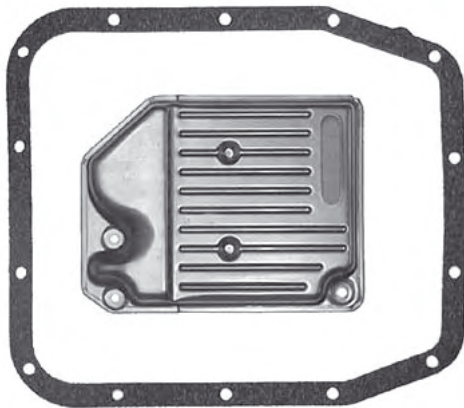

**FORD  
A4LD**

Pan Gasket A4LD.GAS01  
Filter A4LD.FIL02

**FORD  
A4LD/4R44E**

Pan Gasket A4LD.GAS01  
Filter A4LD.FIL16

**FORD  
A4LD/4R44E/5R55E**

Pan Gasket A4LD.GAS01  
Filter A4LD.FIL13  
Pick Up 31mm

**FORD AOD  
2WD**

Pan Gasket AOD.GAS01  
Filter AOD.FIL01

**FORD AOD  
4WD**

Pan Gasket AOD.GAS01  
Filter AOD.FIL02

**FORD AODE/4R70W  
2WD**

Pan Gasket AODE.GAS01  
Filter AODE.FIL01

**FORD AODE/4R70W  
4WD**