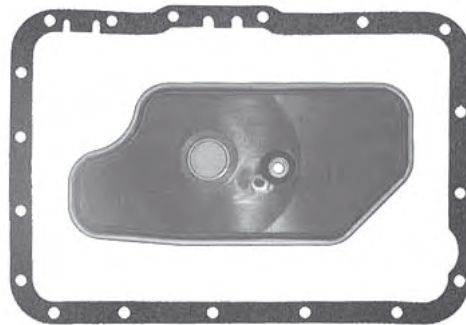

**FORD  
A4LD**

Pan Gasket A4LD.GAS01  
Filter A4LD.FIL02

**FORD  
A4LD/4R44E**

Pan Gasket A4LD.GAS01  
Filter A4LD.FIL16

**FORD  
A4LD/4R44E/5R55E**

Pan Gasket A4LD.GAS01  
Filter A4LD.FIL13  
Pick Up 31mm

**FORD AOD  
2WD**

Pan Gasket AOD.GAS01  
Filter AOD.FIL01

**FORD AOD  
4WD**

Pan Gasket AOD.GAS01  
Filter AOD.FIL02

**FORD AODE/4R70W  
2WD**

Pan Gasket AODE.GAS01  
Filter AODE.FIL01

**FORD AODE/4R70W  
4WD**