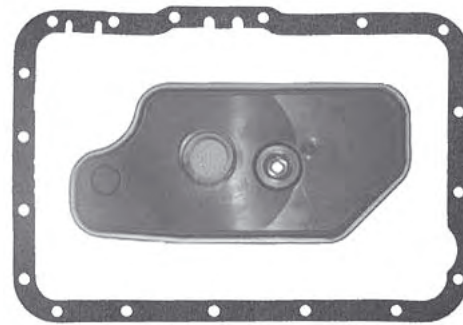

**FORD  
A4LD**

Pan Gasket A4LD.GAS01  
Filter A4LD.FIL02

**FORD  
A4LD/4R44E**

Pan Gasket A4LD.GAS01  
Filter A4LD.FIL16

**FORD  
A4LD/4R44E/5R55E**

Pan Gasket A4LD.GAS01  
Filter A4LD.FIL13  
Pick Up 31mm

**FORD AOD  
2WD**

Pan Gasket AOD.GAS01  
Filter AOD.FIL01

**FORD AOD  
4WD**

Pan Gasket AOD.GAS01  
Filter AOD.FIL02

**FORD AODE/4R70W  
2WD**

Pan Gasket AODE.GAS01  
Filter AODE.FIL01

**FORD AODE/4R70W  
4WD**