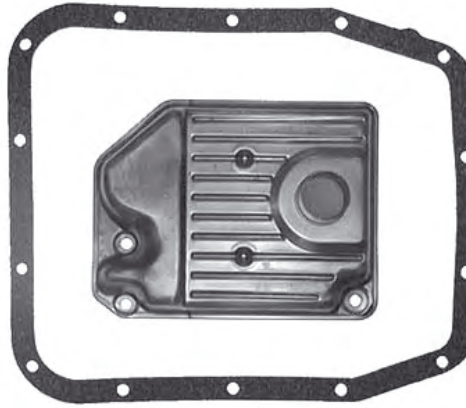

**FORD  
A4LD**

Pan Gasket A4LD.GAS01  
Filter A4LD.FIL02

**FORD  
A4LD/4R44E**

Pan Gasket A4LD.GAS01  
Filter A4LD.FIL16

**FORD  
A4LD/4R44E/5R55E**

Pan Gasket A4LD.GAS01  
Filter A4LD.FIL13  
Pick Up 31mm

**FORD AOD  
2WD**

Pan Gasket AOD.GAS01  
Filter AOD.FIL01

**FORD AOD  
4WD**

Pan Gasket AOD.GAS01  
Filter AOD.FIL02

**FORD AODE/4R70W  
2WD**

Pan Gasket AODE.GAS01  
Filter AODE.FIL01

**FORD AODE/4R70W  
4WD**

Pan Gasket AODE.GAS01  
Filter AODE.FIL02

**FORD AX4N**  
Pan Gasket AX4N.GAS11  
Filter AXODE.FIL02  
Filter has Orange Seal

**FORD AX4N**  
Pan Gasket AX4N.GAS12  
Filter AXODE.FIL02  
Filter has Orange Seal