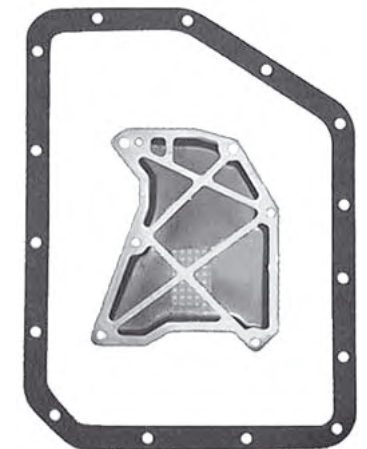

AISIN WARNER
A42D, A43D, A44D
Pan Gasket BW55.GAS01
Filter A43.FIL01