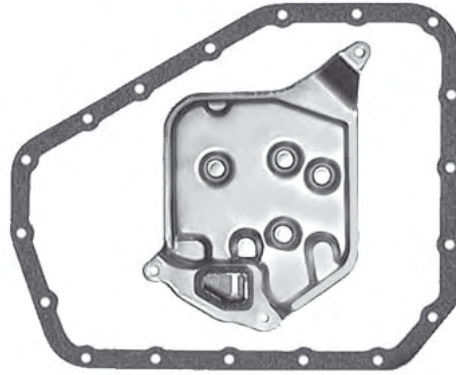

**AISIN WARNER  
U140E, U150E, U151E**

Pan Gasket U140.GAS01  
Filter

**AISIN WARNER  
U240E**

Pan Gasket U140.GAS01  
Filter U140.FIL01

**AISIN WARNER**  
**U340E, U341E**  
Pan Gasket U340.GAS01  
Filter U340.FIL01