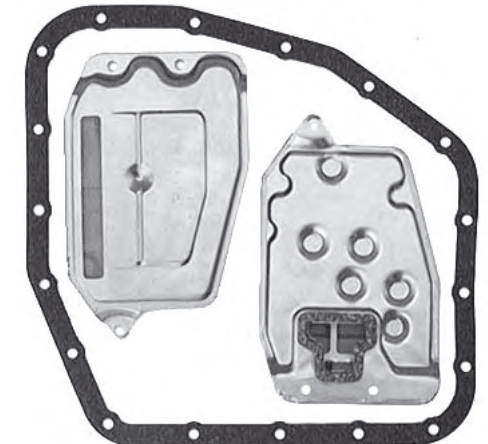

**AISIN WARNER  
A240L-A244E**

Pan Gasket A240.GAS01  
Filter A240.FIL01

**AISIN WARNER  
A241E 4WD**

Pan Gasket A240.GAS01  
Filter TBA

**AISIN WARNER  
A245E, A246E, A247E**

Pan Gasket A245.GAS01  
Filter A245.FIL01  
1993-2002