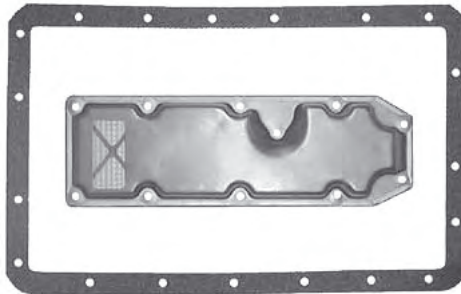

**AISIN WARNER
A341H**

Pan Gasket A340.GAS01
Filter A340.FIL03