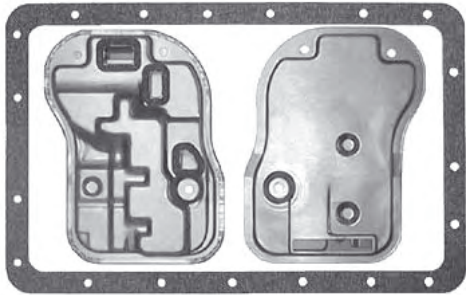

**AISIN WARNER  
A340F**

Pan Gasket A340.GAS01  
Filter A340.FIL04  
Filter has 9mm Pick Up

**AISIN WARNER  
A340**

**ISUZU, JEEP, HONDA**  
Pan Gasket A340.GAS01  
Filter A340.FIL02

**AISIN WARNER  
A341E  
LEXUS, VOLVO**  
Pan Gasket A340.GAS01  
Filter Use A341E.FIL02  
1990-2000