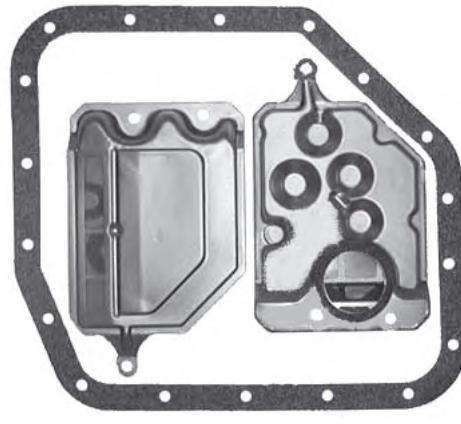

AISIN WARNER
A140E
Pan Gasket A130.GAS01
Filter A140.FIL01

**AISIN WARNER
A241E 4WD**

Pan Gasket A240.GAS01
Filter TBA