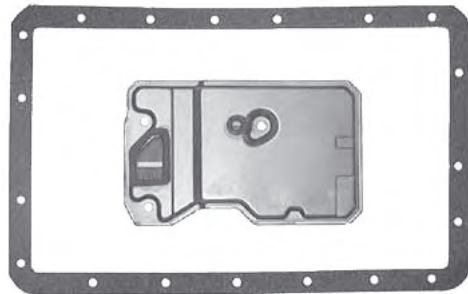

**AISIN WARNER
A340E**

Pan Gasket A340.GAS01
Filter A340.FIL01