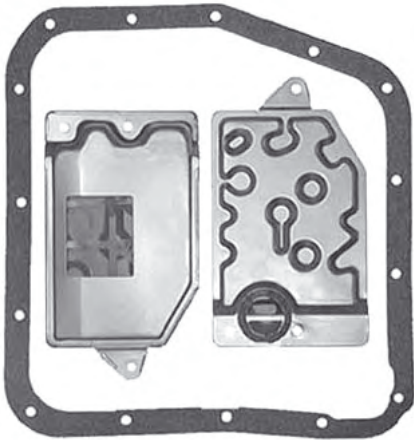

AISIN WARNER
A42D, A43D, A44D
Pan Gasket BW55.GAS01
Filter A43.FIL01