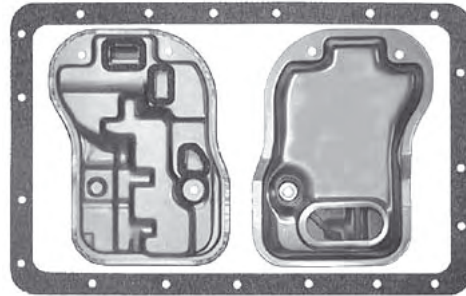

**AISIN WARNER  
A340F**

Pan Gasket A340.GAS01  
Filter A340.FIL04  
Filter has 9mm Pick Up

**AISIN WARNER  
A340**

**ISUZU, JEEP, HONDA**  
Pan Gasket A340.GAS01  
Filter A340.FIL02

**AISIN WARNER  
A341E  
LEXUS, VOLVO**  
Pan Gasket A340.GAS01  
Filter Use A341E.FIL02  
1990-2000