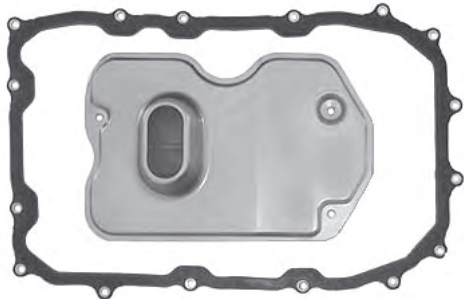

**AISIN WARNER
09D
TOUAREG & CAYENNE**

Pan Gasket TBA
Filter TBA