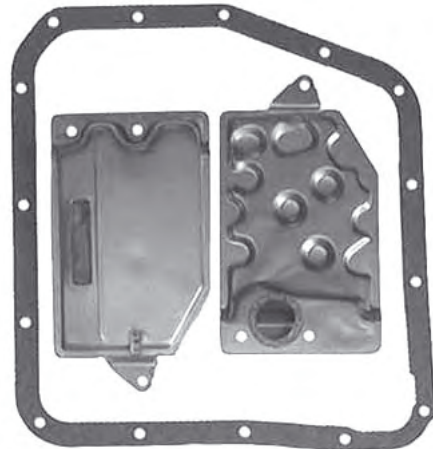

AISIN WARNER
A42D, A43D, A44D
Pan Gasket BW55.GAS01
Filter A43.FIL01