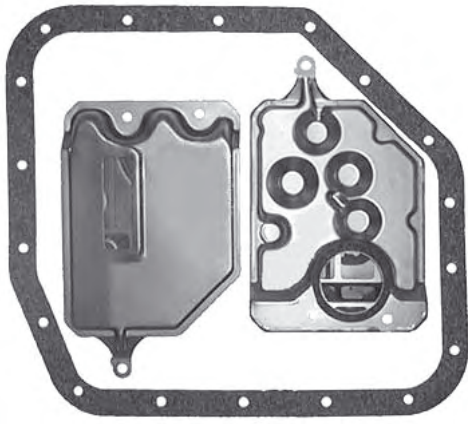

AISIN WARNER
A130L, A140E
Pan Gasket A130.GAS01
Filter Use A140.FIL01

**AISIN WARNER
A240L-A244E**

Pan Gasket A240.GAS01
Filter A240.FIL01