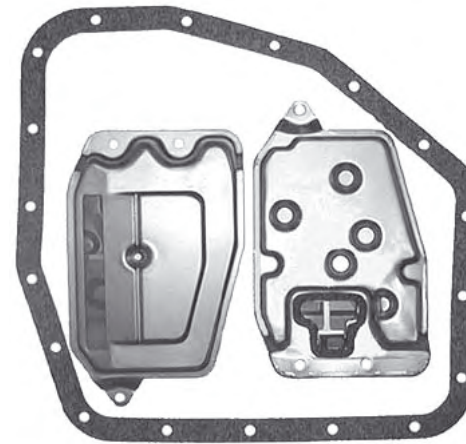

A20
DAIHATSU 2 SPEED
Pan Gasket Kit Only
Filter AF20.FIL01

**AISIN WARNER
A245E, A246E, A247E**

Pan Gasket A245.GAS01
Filter A245.FIL01
1993-2002