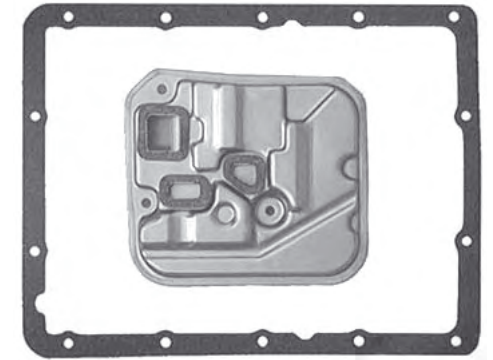

**AISIN WARNER
A40D**
Pan Gasket BW55.GAS01
Filter A43.FIL04

AISIN WARNER
A47DE
Pan Gasket BW55.GAS01
Filter A43.FIL05