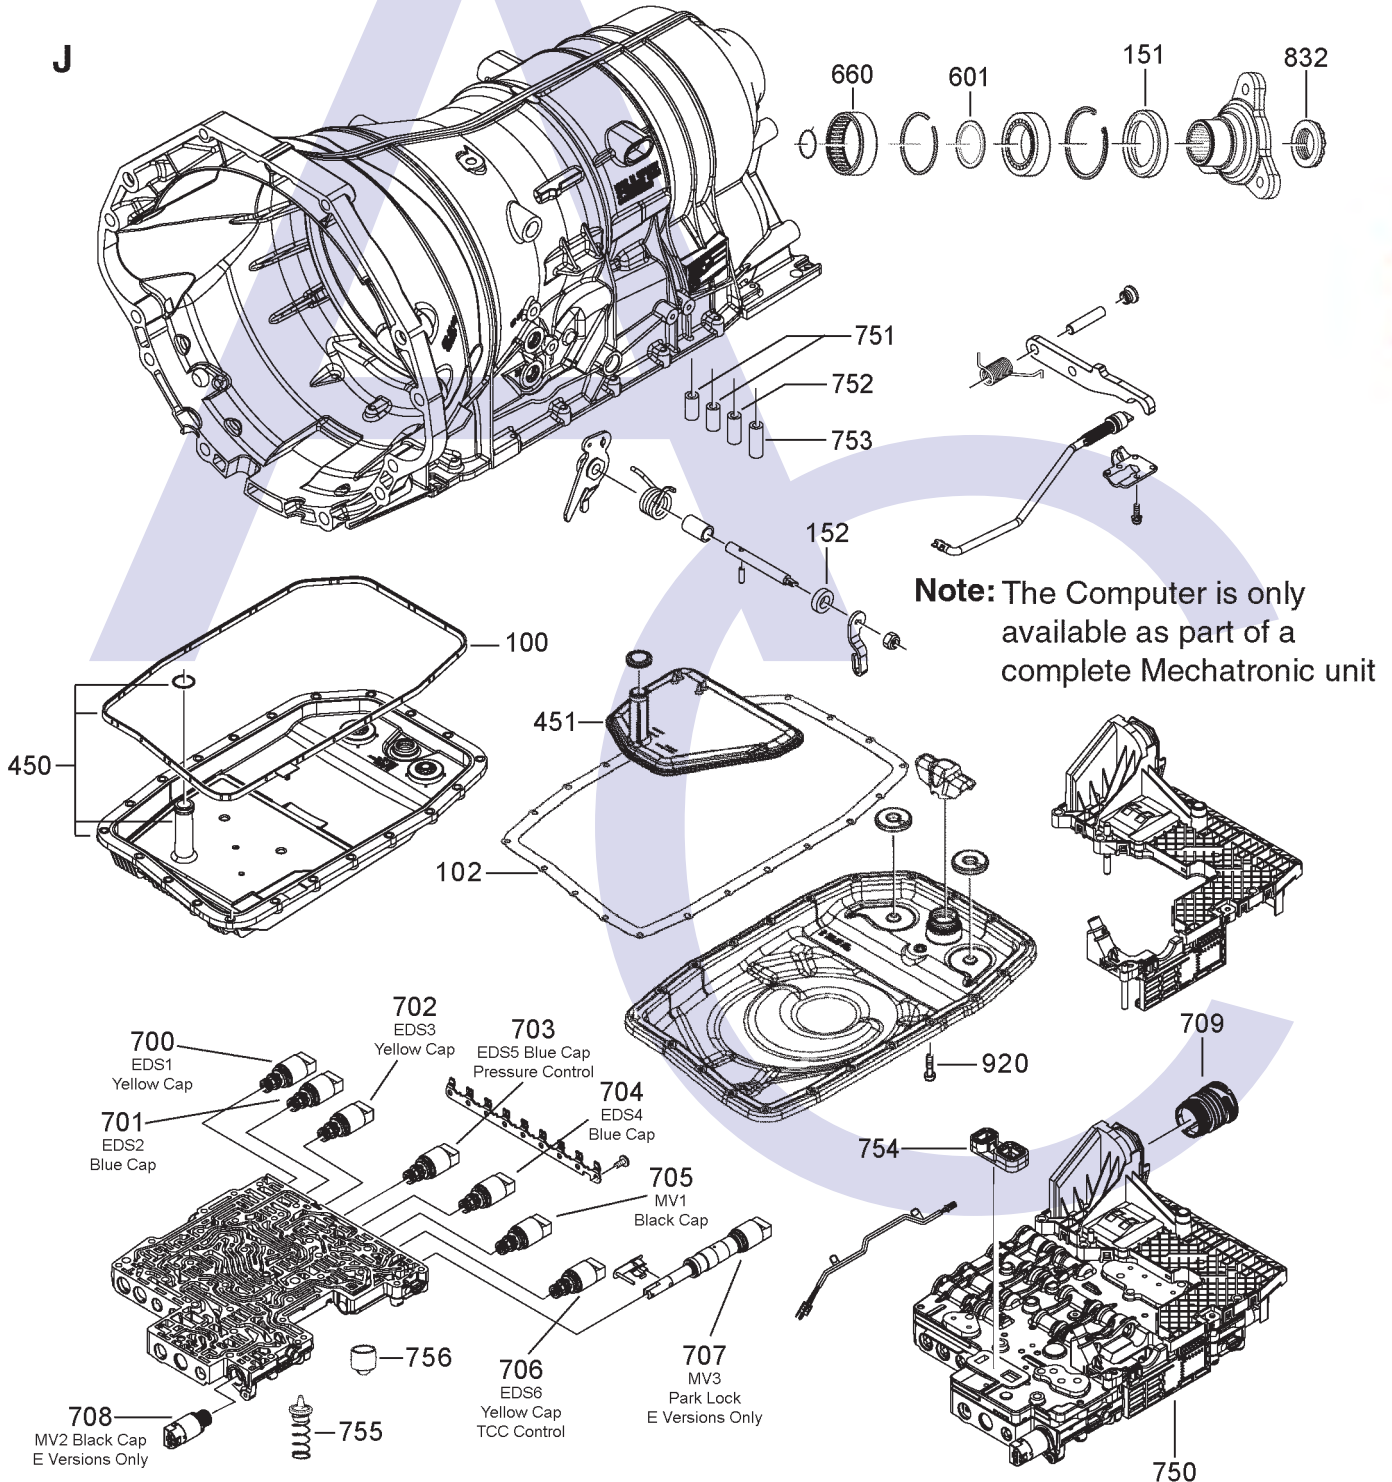

J

ZF 6HP32 1070 010 xxx (BMW), 6HP32X 1070 030 xxx (Audi Q7) 6 SPEED RWD (Full Electronic Control)

AUTOMATIC CHOICE

THE AUTOMATIC TRANSMISSION PARTS WAREHOUSE

ILL NO.	DESCRIPTION	YEARS	QTY	PART NO
KITS				
GASKETS				
100J	Oil Pan (6HP32) (Fits Codes 1070 010 004, 006, 007, 008, 010, 011)	All	1	6HP26.GAS01
101A	Pump Bolt Sealing Washer	All	14	5HP18.GAS04
102J	Oil Pan Paper 6HP32 (Codes: 1070 010 015, 016)	(OEM) 01-ON	1	6HP26.GAS02
	(AM)	01-ON	1	6HP26.GAS52
RUBBER COMPONENTS				
120A	'O' Ring, Pump to Stator	All	1	4HP24.OR01
126C	'O' Ring, 'E' Clutch Inner	All	1	6HP19.OR02
127C	'O' Ring, 'E' Clutch Outer	All	1	5HP19.OR07
128C	'O' Ring, 'E' Damper Outer	All	1	5HP19.OR07
130E	'O' Ring, 'B' Clutch Damper (Outer)	All	1	6HP19.OR01
131E	'O' Ring, 'B' Clutch Inner	All	1	6HP19.OR02
136G	'O' Ring, 'D' Brake Inner	All	1	5HP19.OR08
METAL CLAD SEALS				
150A	Front Pump	All	1	6HP26.MCS01
151J	Extension Housing (6HP32)	All	1	6HP26.MCS02
152J	Selector Shaft Seal (10mm x 18mm x 5mm)	All	1	3HP22.MCS03
MOULDED PISTONS				
SEALING RINGS				
FRICITION PLATES				
250B	'A' Clutch (Codes: 1070 010 004, 006, 007, 008, 010, 011)	All	5	6HP32.FRP01
250B	'A' Clutch (Codes: 1070 010 013, 014, 015, 016, 017, 019, 020) (Codes: 1070 030 005)	All	5	6HP32.FRP02
251C	'E' Clutch (Codes: 1070 010 004, 006, 007, 008, 010, 011, 013, 014, 015)	All	6	6HP32.FRP03
251C	'E' Clutch (Codes: 1070 010 016, 017, 019, 020) (Codes: 1070 030 005)	All	7	6HP32.FRP04
252E	'B' Clutch (Codes: 1070 010 004, 006, 007, 008, 010, 011, 013, 014, 015, 016, 017, 019, 020) (Codes: 1070 030 005)	All	5	6HP32.FRP05
253F	'C' Brake (Codes: 1070 010 004, 006, 007, 008, 010, 011, 013, 014, 015, 016, 017, 019, 020) (Codes: 1070 030 005)	All	5	6HP32.FRP05

ILL NO.	DESCRIPTION	YEARS	QTY	PART NO
FRICITION PLATES Cont...				
254G	'D' Brake (Codes: 1070 010 004, 006, 007, 008, 010, 011)	All	7	6HP32.FRP01
254G	'D' Brake (Codes: 1070 010 013, 014, 015, 016, 017, 019, 020) (Codes: 1070 030 005)	All	7	6HP32.FRP02
STEEL PLATES				
300B	'A' Clutch (All Codes)	All	5	6HP32.STP01
301C	'E' Clutch (Codes: 1070 010 004, 006, 007, 008, 010, 011, 013, 014, 015, 016, 017,)	All	6	6HP32.STP02
301C	'E' Clutch (Code: 1070 010 019, 020) (Codes: 1070 030 005)	All	7	6HP32.STP03
302E	'B' Clutch (All Codes)	All	5	6HP32.STP04
303F	'C' Brake (All Codes)	All	5	6HP32.STP01
304G	'D' Brake (All Codes)	All	7	6HP32.STP04
PRESSURE PLATES				
401C	'E' Clutch	All	1	6HP32.PP02
402E	'B' Clutch (6HP32)	All	1	6HP32.PP03
SPRINGS & CIRCLIPS				
434C	Circlip 'E' Clutch Selective (3.00mm)	All	AR	6HP32.CIR02
431C	Snap Ring, Front Planet to 'A' Clutch Drum	All	1	6HP26.RET01
FILTERS				
450J	Filter Kit, Incudes Oil Pan & Gasket (6HP32) (Fits Codes 1070 010 004, 006, 007, 008, 010, 011) (OEM)	All	1	6HP26.PAN01
	(Aftermarket)	All	1	6HP26.PAN11
451J	Filter, (6HP32) (Fits Codes 1070 010 015, 016) (OEM)	All	1	6HP26.FIL02
	(Aftermarket)	All	1	6HP26.FIL12
BUSHINGS