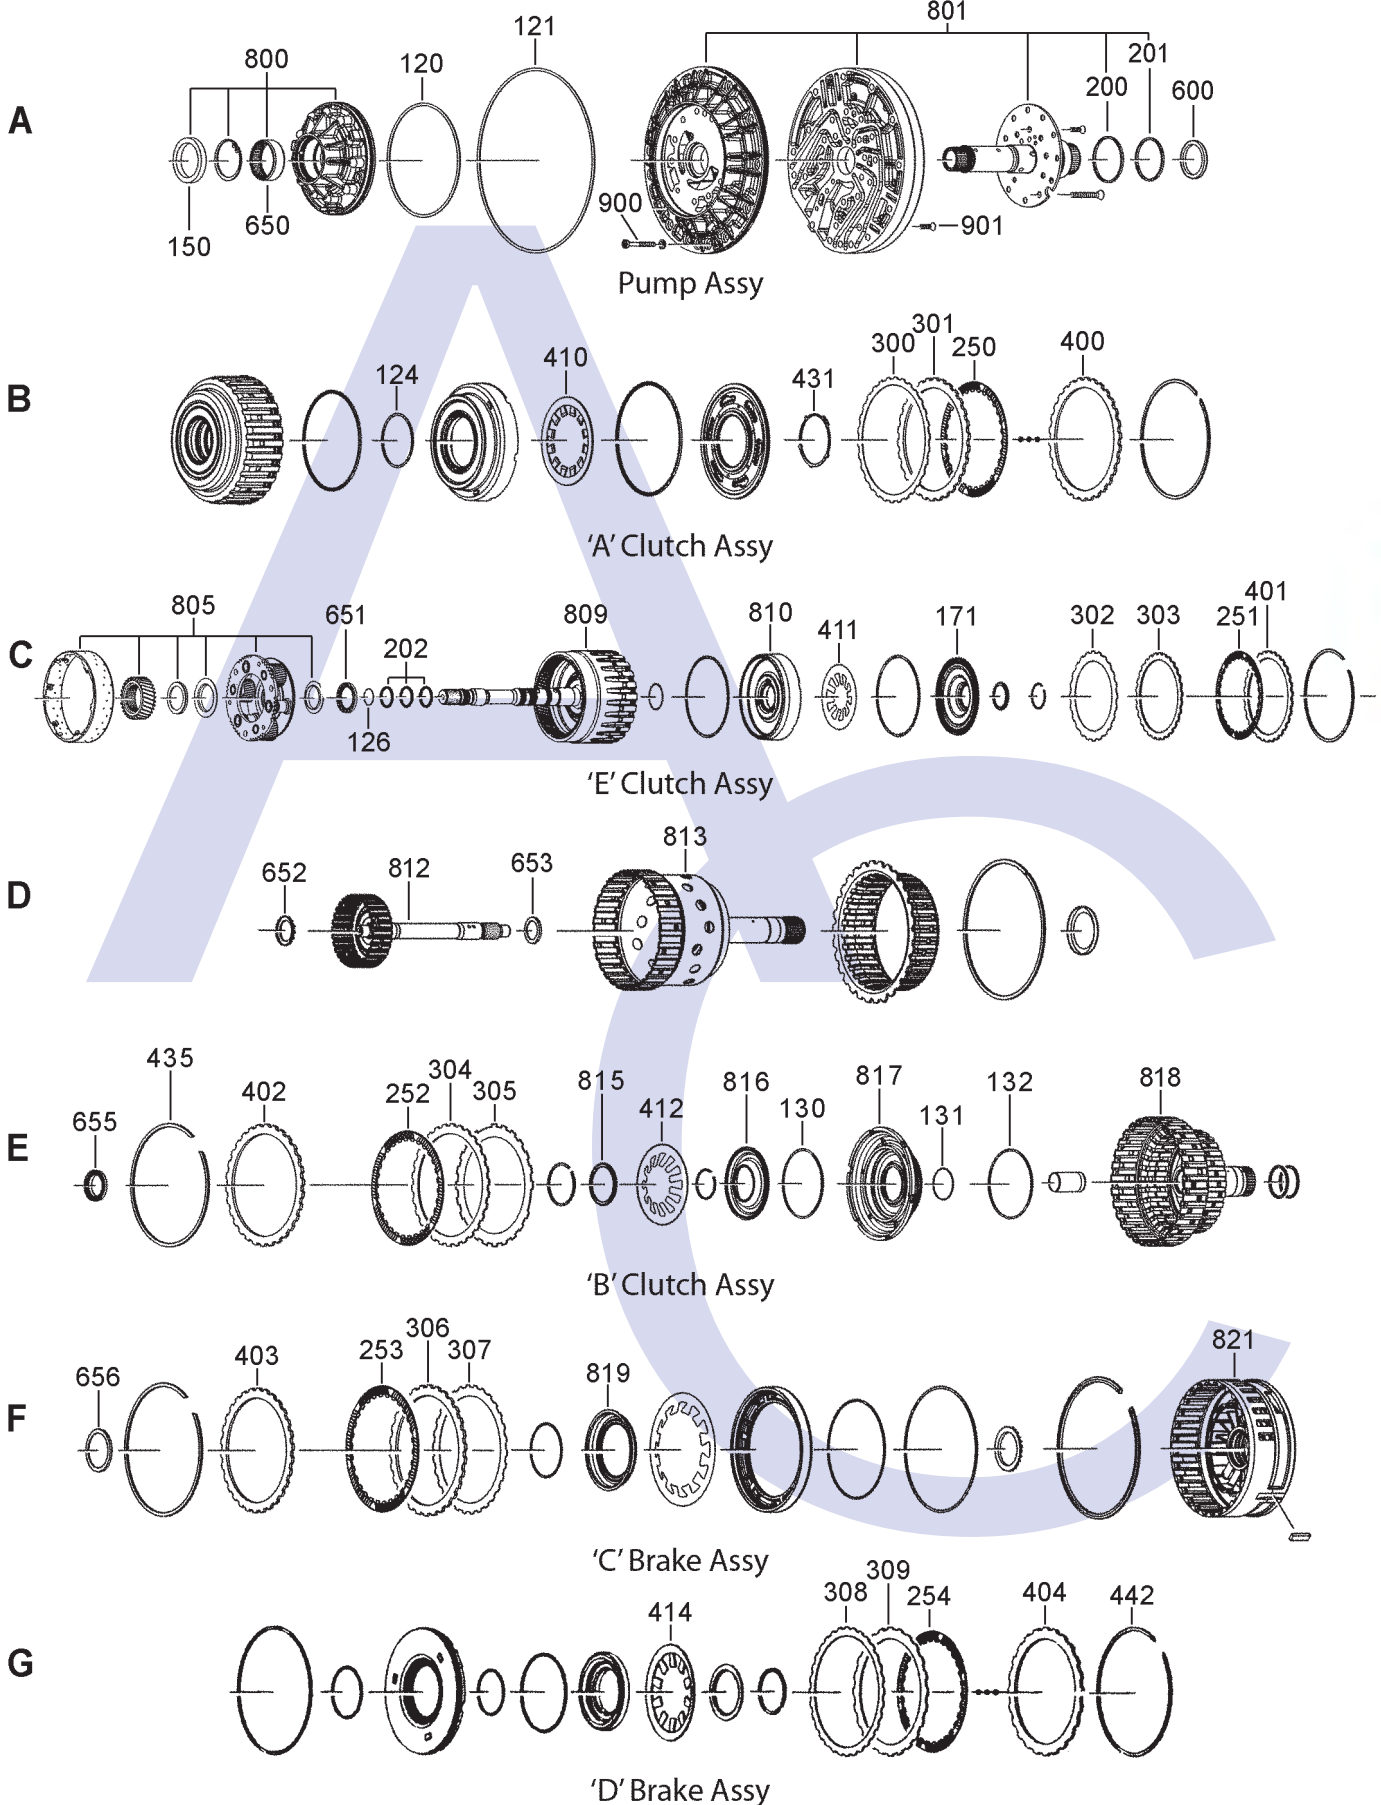

ZF 6HP21 BMW Code 1071 030 xxx ZF 6HP21X BMW Code 1071 050 xxx
6 SPEED RWD (Full Electronic Control)

AUTOMATIC CHOICE

THE AUTOMATIC TRANSMISSION PARTS WAREHOUSE

ZF 6HP21 BMW Code 1071 030 xxx ZF 6HP21X BMW Code 1071 050 xxx
6 SPEED RWD (Full Electronic Control)