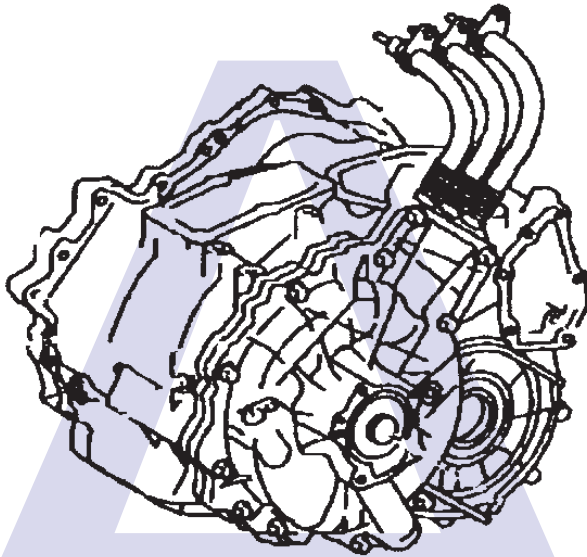

# P110, P111, P112 (Toyota Prius 2000-2009)

Variable Speed Hybrid FWD (Electronic Control)

A  
U  
T  
O  
M  
A  
T  
I  
C  
C  
H  
O  
I  
C  
E

T  
H  
E  
A  
U  
T  
O  
M  
A  
T  
I  
C  
T  
R  
A  
N  
S  
M  
I  
S  
S  
I  
O  
N  
P  
A  
R  
T  
S  
W  
A  
R  
E  
H  
O  
U  
S  
E